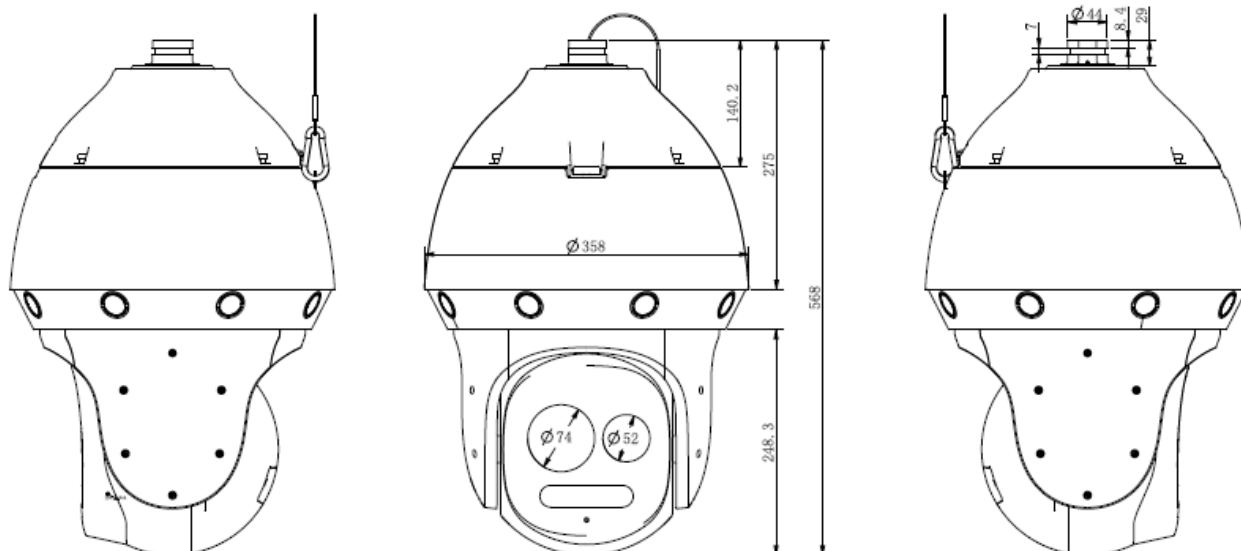

1099/790 telecamera AEW PTZ Super Starlight 8MP 44X

DIMENSIONI (mm)

ACCESSORI

Le specifiche tecniche sono soggette a variazioni senza preavviso.

Urmet S.p.A. | Via Bologna, 188/C | 10154 TORINO (ITALY)

T +39 011.24.00.000

info@urmet.com | urmet.com

SERVIZIO CLIENTI +39 011.23.39.810