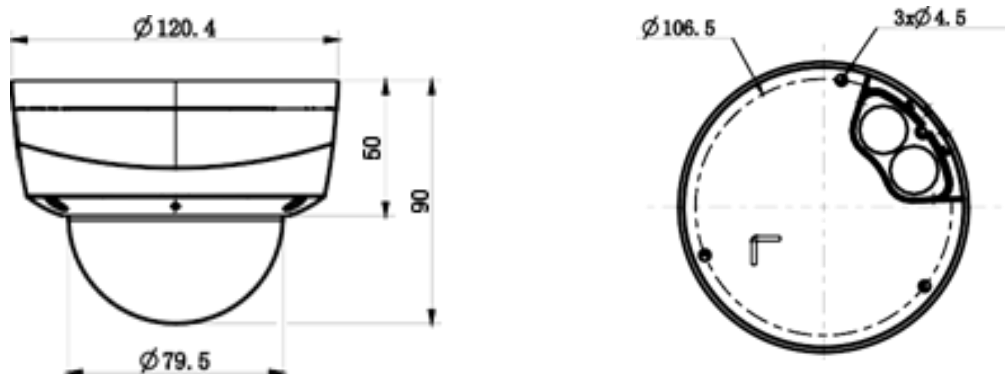

1099/622 IP 8M, telecamera dome antivandalo Starlight IR

DIMENSIONI (mm)

ACCESSORI

Le specifiche tecniche sono soggette a variazioni senza preavviso.

Urmet S.p.A. | Via Bologna, 188/C | 10154 TORINO (ITALY)

T +39 011.24.00.000

info@urmet.com | urmet.com

SERVIZIO CLIENTI +39 011.23.39.810