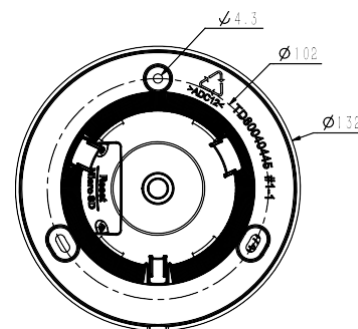

### CARATTERISTICHE TECNICHE

- Custodia completamente in metallo
- Ottica motorizzata 2,7-13,5mm
- Fino a 2592x1944 @30fps, 1920x1080@60fps
- S+265/H.265/H.264/M-JPEG
- Illuminazione min. Colore: 0,001Lux@F1.6
- Smart IR, portata IR: 50m
- Supporta l'analisi video
- Supporta la classificazione persone/veicoli
- Supporta la modalità di acquisizione volti
- Microfono integrato, I/O audio 1/1, I/O allarme 2/1
- Plugin gratuito
- Condizioni di funzionamento -35°C~65°C, 0~95%UR
- POE, IP67

Network	
<b>ANR</b>	Sì, memorizza automaticamente il video nella scheda SD quando NVR è scollegato e carica il video su NVR quando la connessione è di nuovo disponibile
<b>Protocolli</b>	TCP/IP, ICMP, HTTP, HTTPS, DHCP, DNS, DDNS, RTP, RTSP, RTCP, PPPoE, MULTICAST, UPnP, FTP, IPV4, NTP, SMTP, IGMP, 802.1x, QoS, IPV6, ARP, UDP, SNMP, SSL, SIP, Telnet, SNTP, RTMP, SFTP, NFS
<b>Compatibilità del sistema</b>	ONVIF (PROFILO S/T/G), SDK, Milestone, CGI, P2P
<b>Connessioni remote</b>	7
<b>Client</b>	Controllo Neius
<b>Versione web</b>	Web6
Interfaccia	
<b>Interfaccia di comunicazione</b>	1 porta Ethernet autoadattiva RJ45 10M/100M, RS 485
<b>Audio</b>	1/1, ingresso microfono
<b>Allarme</b>	2/1
<b>Pulsante Reset</b>	Sì
<b>Memoria a bordo</b>	Slot per schede Micro SD integrato, fino a 512 GB
Dati generali	
<b>Versione firmware</b>	-
<b>Lingua client web</b>	15 lingue Inglese, russo, spagnolo, coreano, italiano, turco, cinese semplificato, cinese tradizionale, thailandese, francese, polacco, olandese, ebraico, arabo, vietnamita
<b>Condizioni di funzionamento</b>	-35°C ~ 65°C, 0 ~ 95% UR
<b>Alimentazione</b>	DC12V±25%/PoE
<b>Consumi elettrici</b>	MAX: 8W (12V) MAX: 9.5W (PoE)
<b>Protezione</b>	IP67, protezione dai fulmini, protezione da sbalzi di tensione e da transitori di tensione conforme a EN 55035:2017
<b>Riscaldatore</b>	N/D
<b>Dimensioni</b>	Ø132×100mm
<b>Peso</b>	0.65kg

### DIMENSIONI (mm)