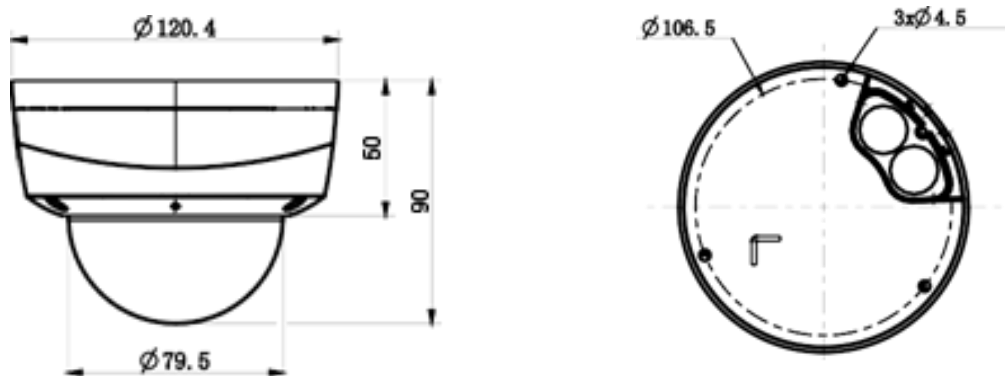

Cod.1099/472

IP 5M, telecamera vandal dome Starlight IR

CARATTERISTICHE TECNICHE

- Custodia completamente in metallo
- Fino a 2592x1944@30fps, 1920x1080@60fps
- S+265/H.265/H.264/M-JPEG
- Illuminazione min. Colore: 0,002Lux@F1,6
- Smart IR, portata IR: 30m
- Supporta l'analisi video
- Supporta la classificazione persone/veicoli
- Supporta la modalità di acquisizione volti
- Microfono integrato, I/O audio 1/1, I/O allarme 1/1
- Condizioni di funzionamento -40°C~65°C, 0~95%UR
- POE, IP67, IK10

1099/472 IP 5M, telecamera dome antivandalo Starlight IR

DIMENSIONI (mm)

ACCESSORI

3000/137
Installazione a parete

3000/147
Adattatore da palo

3000/145
Adattatore angolo

3000/146
Scatola di giunzione

3000/134
Adattatore angolo/palo