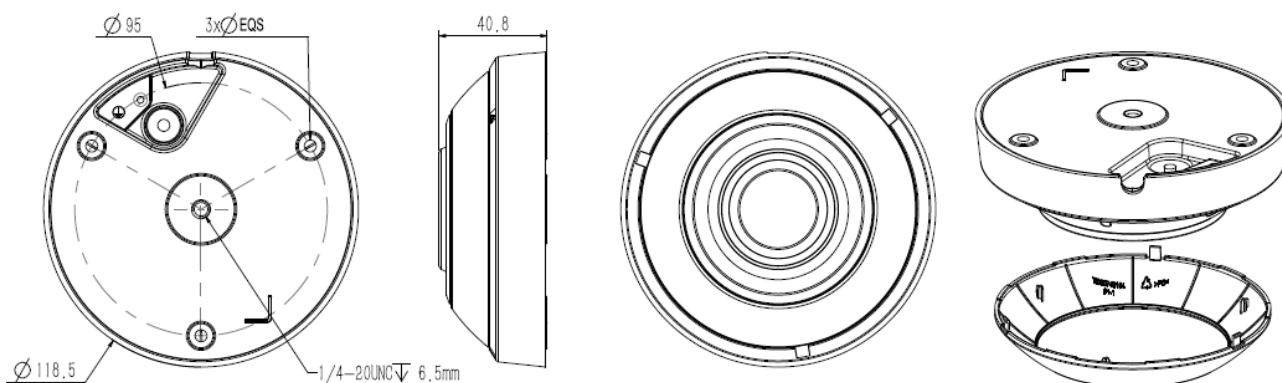

1099/230 telecamera IR dome conta persone IP 2M

DIMENSIONI (mm)

ACCESSORI

3000/134
Adattatore angolo/palo

Le specifiche tecniche sono soggette a variazioni senza preavviso.

Urmet S.p.A. | Via Bologna, 188/C | 10154 TORINO (ITALY)

T +39 011.24.00.000

info@urmet.com | urmet.com

SERVIZIO CLIENTI +39 011.23.39.810